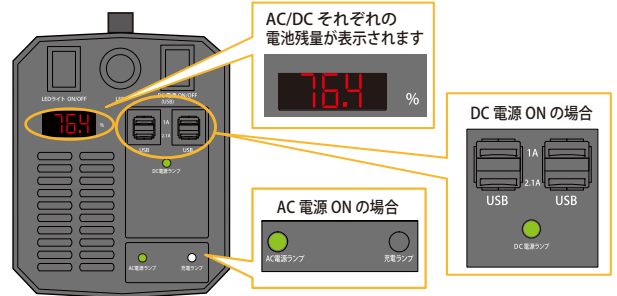

使 い 方 色 々 !

防災対策やキャンプなどでも、独立電源として使用できます。騒音、排ガスが出ないために住宅街での使用にも適しています。

発電機との違いはここ!!

発電機はエンジン音や排気ガスに注意が必要ですが、蓄電池は音は無く空気を汚す心配もないので室内での使用に便利です。音が気になる夜間の作業に最適です。
発電機は約 20kg 以上あるのがほとんどですが、LB-400 はたった 3.4kg ! 軽量です。

AC100V/60Hz または DC5V (USB) の電気製品をご使用できます。(同時使用可能)

AC電源、DC電源それぞれの電池残量が液晶に表示されます。

-20℃~+60℃で使用できるので寒冷地でも使用可能です。

※ -20℃の時は、出力能力が低下します。

主な仕様

製品共通	セット内容	LB-400 本体 専用ACアダプタ、専用ACケーブル、DC12V 充電ケーブル 自動切替機能専用ACコード、取扱説明書、アルミケース、鍵2本
	生産国	中国

本体	電源	方式	充電式
		充電電池	リチウムイオン充電電池
		電池容量	400Wh
	定格入力	専用アダプタ充電電池: AC100V 50/60Hz、DC12.6V 4A	
	定格出力	AC	AC100V 60Hz
		USB	DC5V/1A (2ポート)
			DC5V/2.1A (2ポート)
	出力容量	500w	
	出力波形	正弦波	
	充電時間 (約)	10 時間	
	自動切替時間 (約)	0.5ms	
	LED ライト消費電力	1W	
	使用環境温度 (約)	-20 ~ 60℃	
	充電時使用周囲温度 (約)	0℃ ~ 40℃	
	最大外形寸法 (約)	幅: 110 × 奥: 278 × 高: 155 mm	
	ハンドルを立てた場合	幅: 110 × 奥: 278 × 高: 175 mm	
アルミケース最大外形寸法 (約)	幅: 320 × 奥: 265 × 高: 190 mm		
本体重量 (約)	3.4 kg		
アルミケース重量 (約)	1.2 kg		
色	イエロー × ブラック		
材質	ABS 樹脂		

ご注意ください

- ※理論値になりますので環境などにより変動する場合があります。
- ※医療機器には使用しないで下さい。
- ※UPS 無停電電源装置ではありません。
- ※長期間使用しない場合でも、3ヶ月に1度は必ず充電して下さい。
- ※充電は0℃~40℃以内の環境でおこなってください。

※製品の仕様 / 外観は性能向上などの理由から予告無く変更する場合があります。
※商品画像は実際の色と異なって見える場合がございます。予めご了承ください。