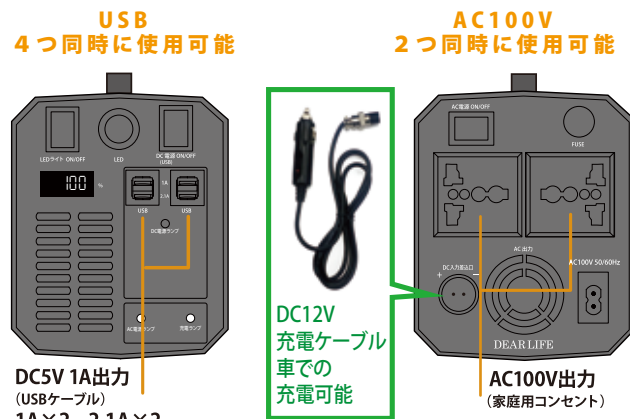

■USB 出力端子とコンセントに対応。

ご家庭や職場の電気製品やレジャーやイベントに利用できます。
スマートフォン等の USB 充電出来ます。

■蓄電容量は 400Wh、100W の電気製品を 約 4 時間稼動可能です。

■LED ライト内蔵

LED ライト付きでアウトドアやキャンプ、停電時などで活躍します。

■コンパクトサイズ

幅 11cm × 奥行き 27.8cm × 高さ 15.5cm 重さ 3.4kg で持ち運びもラクラク。
※ハンドルを立てていない場合

AC100V/60Hz または DC5V (USB) の電気製品をご使用できます。(同時使用可能)

AC電源、DC電源それぞれの電池残量が液晶に表示されます。

-20℃~+60℃で使用できるので寒冷地でも使用可能です。

※ -20℃の時は、出力能力が低下します。

主な仕様

製品共通	セット内容	LB-400 本体 専用ACアダプタ、専用ACケーブル、DC12V 充電ケーブル 自動切替機能専用ACコード、取扱説明書、アルミケース、鍵2本
	生産国	中国

本体	電源	方式	充電式
		充電電池	リチウムイオン充電電池
		電池容量	400Wh
	定格入力	専用アダプタ充電電池: AC100V 50/60Hz、DC12.6V 4A	
	定格出力	AC	AC100V 60Hz
		USB	DC5V/1A (2ポート)
			DC5V/2.1A (2ポート)
	出力容量	500w	
	出力波形	正弦波	
	充電時間 (約)	10 時間	
	自動切替時間 (約)	0.5ms	
	LED ライト消費電力	1W	
	使用環境温度 (約)	-20 ~ 60℃	
	充電時使用周囲温度 (約)	0℃ ~ 40℃	
	最大外形寸法 (約)	幅: 110 × 奥: 278 × 高: 155 mm	
	ハンドルを立てた場合	幅: 110 × 奥: 278 × 高: 175 mm	
アルミケース最大外形寸法 (約)	幅: 320 × 奥: 265 × 高: 190 mm		
本体重量 (約)	3.4 kg		
アルミケース重量 (約)	1.2 kg		
色	イエロー × ブラック		
材質	ABS 樹脂		