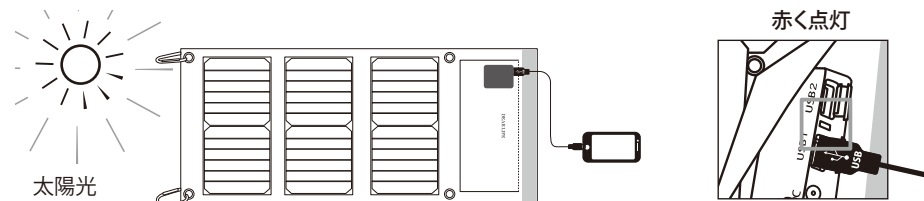

①本製品を開きます

② USBのカバーを外し、マイクロUSBケーブルをUSB1または2(5V2.1A)に差し込みます。

③ マイクロUSBケーブルを外部機器に差し込みます。

④ 本製品のソーラーパネル部分を太陽に当ててください。動作確認用ランプが赤く点灯します。

動作確認ランプが赤く点滅する場合

発電効率が足りない為、発電できません。
 天候・向き・外に置いているかなどをご確認ください。

動作確認ランプが点灯も点滅しない場合