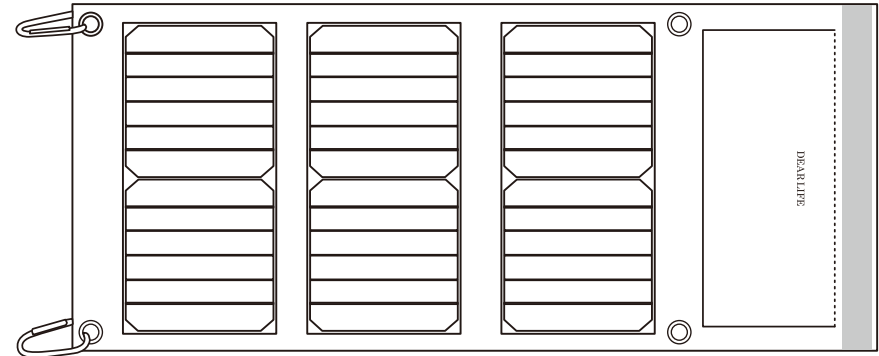

保証とアフターサービス

保証書は必ず「お買い上げ日・お買い上げ店名」などの記入をご確認の上、販売店からお受け取りください。以下の内容をよくお読みいただいた後、大切に保管してください。

保証書

本商品が故障した場合は、下記に明示した期間、及び条件の下において無料修理あるいは交換をいたします。

商品名 **ポータブル蓄電池【エナジープロS】専用ソーラーパネル** 商品型番 **LBP-21**

保証期間 **お買い上げ日から1年間(お買い上げ日 年 月 日)**

お買い上げ店

お客様お名前

ご住所

お電話番号

故障の症状

無料保証規定

- 正常な状態(取扱説明書に従った状態)で故障した場合には、本体商品を無料で修理又は交換させていただきます。
- 保証期間はお買い上げ日より1年間となります。
- 故障の場合は本保証書に状況をご記入いただき、商品と一緒に送ってください。
- 使用上の誤り、および不当な修理や改造による故障、損傷は保証の対象外となります。
- お買い上げ後の輸送、落下などによる故障、損傷は保証の対象外となります。
- 火災、地震、水害、落雷、その他の天災地変、公害、塩害、異常電圧、指定以外の電源(電圧、電流、周波数)による故障および損傷は保証の対象外となります。
- 保証書にお買い上げの年月日、お買い上げの販売店名の記入がない場合は保証の対象外となります。
- この保証書は日本国内においてのみ有効です。
- この保証書は再発行いたしませんので大切に保管してください。
- ※ 本保証書は保証規定により、無償修理をお約束するもので、これによりお客様の法律上の権利を制限するものではありません。
- ※ お客様の個人情報は、商品に関するご質問や故障の際、お客様と連絡を取るためにのみ使用するものです。
- ※ 商品の仕様および外観は、製品の性能改善等のため予告なく変更する場合がございますので、ご了承ください。
- ※ 本保証書はおお客様のご購入の証明になりますので、販売店・日付が入った書類等、購入履歴が分かる控えと一緒に大切に保管してください。
- ※ 本製品は一般家庭用に設計されておりますので、業務用でご使用された際の不具合に関しては、保証の対象外となります。

輸入・総発売元 **株式会社 PIF**

〒230-0051
神奈川県横浜市鶴見区鶴見中央4丁目34-26 ニックハイム鶴見千代田ビル406
TEL : 045-717-6553 / 平日10:00~17:00(土日祝は休み)
FAX : 045-873-0304 E-Mail : info@pif.co.jp

DEAR LIFE

ポータブル蓄電池【エナジープロS】
専用ソーラーパネル

型番 **LBP-21**

取扱説明書

使用方法及び修理問い合わせ先

株式会社 **PIF**
(ピーアイエフ)

〒230-0051 神奈川県横浜市鶴見区鶴見中央4丁目34-26
ニックハイム鶴見千代田ビル406

TEL : 045-717-6553 / 平日 10:00~17:00(土日祝は休み)
FAX : 045-873-0304 E-mail : info@pif.co.jp

この度はDEAR LIFE製品をお買い上げいただき、誠に有難うございます。
製品をご使用前に必ずこの説明書をよくお読みのうえ、正しく安全にお使いください。

お買い上げいただいたレシート、配達された日付のわかる受領書を保証書/取扱説明書とともに大切に保管してください。