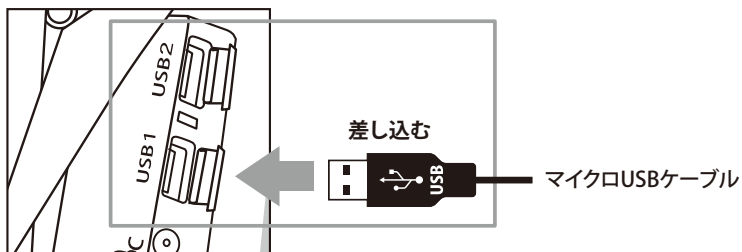

- ⑤ LB-100の充電ランプが点灯/点滅始めますと、充電が始まります。

※LB-100 の充電ランプの見方は、LB-100 の取扱説明書をご確認ください。

本製品を使って外部機器を充電する(USB1,2)

※充電時間は天候の条件によって異なります。太陽光が少ない条件下では、USB の出力が仕様よりも弱くなる場合があります。
 ※窓の内側では十分な発電効率を得られない為充電できません。必ず外で充電してください。

①本製品を開きます

② USBのカバーを外し、マイクロUSBケーブルをUSB1または2(5V2.1A)に差し込みます。

③ マイクロUSBケーブルを外部機器に差し込みます。

④ 本製品のソーラーパネル部分を太陽に当ててください。動作確認用ランプが赤く点灯します。

動作確認ランプが赤く点滅する場合

発電効率が足りない為、発電できません。
 天候・向き・外に置いているかなどをご確認ください。

動作確認ランプが点灯も点滅しない場合