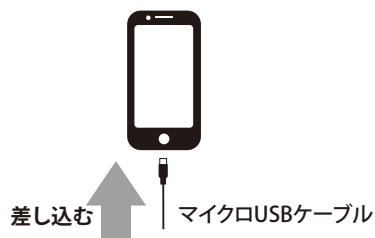

- ⑤ LB-100の充電ランプが点灯/点滅始めますと、充電が始まります。

※LB-100 の充電ランプの見方は、LB-100 の取扱説明書をご確認ください。

本製品を使って外部機器を充電する(USB1,2)

※充電時間は天候の条件によって異なります。太陽光が少ない条件下では、USB の出力が仕様よりも弱くなる場合があります。
 ※窓の内側では十分な発電効率を得られない為充電できません。必ず外で充電してください。

①本製品を開きます

② USBのカバーを外し、マイクロUSBケーブルをUSB1または2(5V2.1A)に差し込みます。

③ マイクロUSBケーブルを外部機器に差し込みます。

④ 本製品のソーラーパネル部分を太陽に当ててください。動作確認用ランプが赤く点灯します。

動作確認ランプが赤く点滅する場合

発電効率が足りない為、発電できません。
 天候・向き・外に置いているかなどをご確認ください。

動作確認ランプが点灯も点滅しない場合