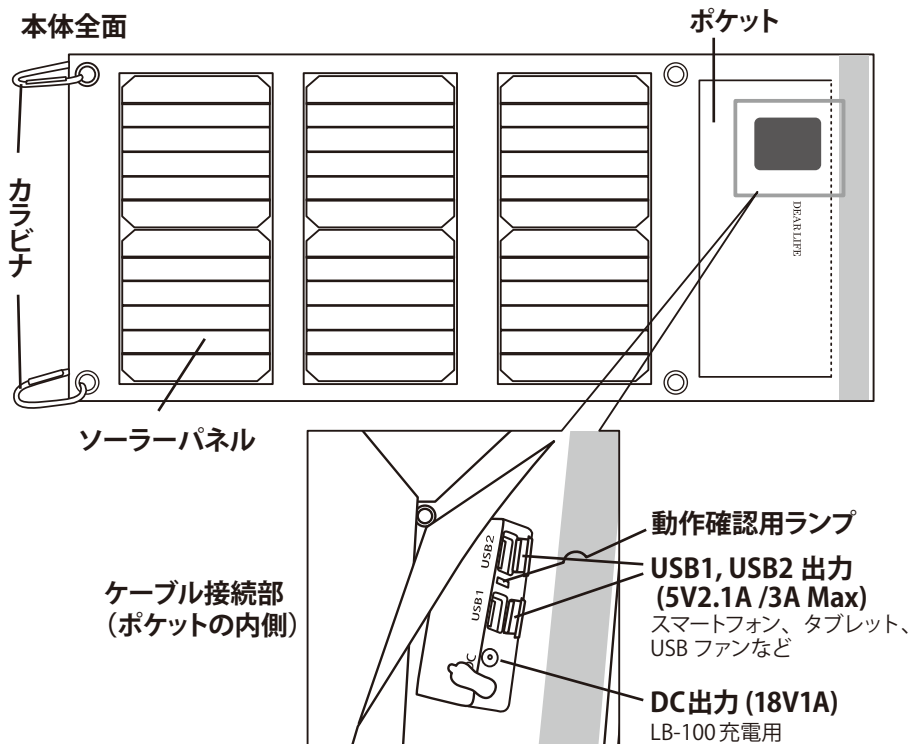

セット内容

箱を開けたら以下のセット内容を必ずご確認ください。

本体

取扱説明書 (本紙)

カラビナ×2

LB-100専用 充電用ケーブル×1

マイクロUSBケーブル×1

各部の名称