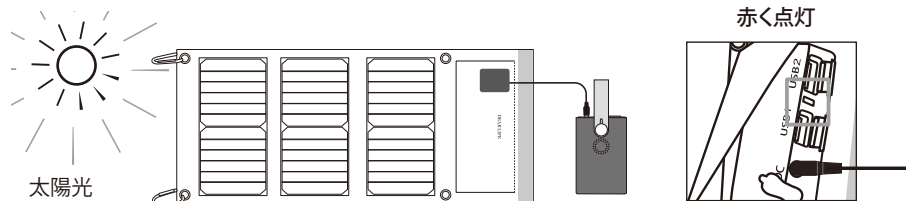

- ④ 本製品のソーラーパネル部分を太陽に当ててください。動作確認用ランプが赤く点灯します。

※本製品は電池残量が空の状態から約 8 時間で満充電になります。