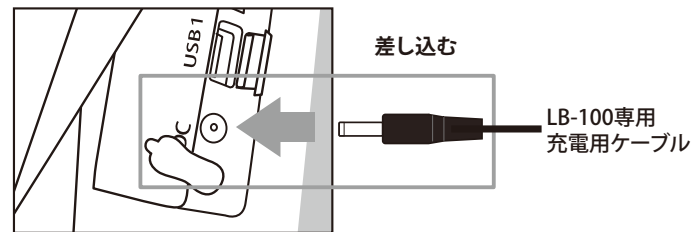

本製品を使って LB-100 を充電する

※充電時間は天候の条件によって異なります。太陽光が少ない条件下では、記載の充電時間よりも長くなる場合がございます。

※充電中は LB-100 の AC 電源と USB を使用しないでください。

※窓の内側では十分な発電効率を得られない為充電できません。必ず外で充電してください。

- ①本製品を開きます
- ② DC出力のカバーを外し、LB-100専用充電ケーブルをDC出力に差し込みます。