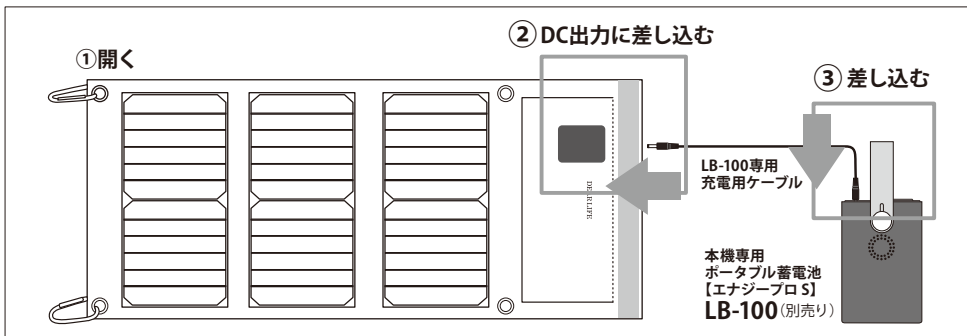

各部の名称

本製品を使って LB-100 を充電する

※充電時間は天候の条件によって異なります。太陽光が少ない条件下では、記載の充電時間よりも長くなる場合がございます。

※充電中は LB-100 の AC 電源と USB を使用しないでください。

※窓の内側では十分な発電効率を得られない為充電できません。必ず外で充電してください。

- ①本製品を開きます
- ② DC出力のカバーを外し、LB-100専用充電ケーブルをDC出力に差し込みます。

- ③ LB-100専用充電ケーブルの反対側をLB-100のDC入力差込口に差し込みます。

- ④ 本製品のソーラーパネル部分を太陽に当ててください。動作確認用ランプが赤く点灯します。

※本製品は電池残量が空の状態から約 8 時間で満充電になります。

動作確認ランプが赤く点滅する場合
発電効率が足りない為、発電できません。天候・向き・外に置いているかなどをご確認ください。

動作確認ランプが点灯も点滅しない場合
発電していません。天候・向き・外に置いているかなどをご確認ください。

- ⑤ LB-100の充電ランプが点灯/点滅始めますと、充電が始まります。

※LB-100 の充電ランプの見方は、LB-100 の取扱説明書をご確認ください。