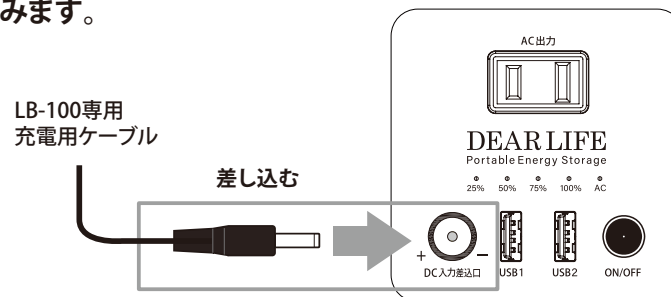

本製品を使って LB-100 を充電する

※充電時間は天候の条件によって異なります。太陽光が少ない条件下では、記載の充電時間よりも長くなる場合がございます。

※充電中は LB-100 の AC 電源と USB を使用しないでください。

※窓の内側では十分な発電効率を得られない為充電できません。必ず外で充電してください。

- ①本製品を開きます
- ② DC出力のカバーを外し、LB-100専用充電ケーブルをDC出力に差し込みます。

- ③ LB-100専用充電ケーブルの反対側をLB-100のDC入力差込口に差し込みます。

- ④ 本製品のソーラーパネル部分を太陽に当ててください。動作確認用ランプが赤く点灯します。

※本製品は電池残量が空の状態から約 8 時間で満充電になります。

動作確認ランプが赤く点滅する場合
発電効率が足りない為、発電できません。天候・向き・外に置いているかなどをご確認ください。

動作確認ランプが点灯も点滅しない場合
発電していません。天候・向き・外に置いているかなどをご確認ください。