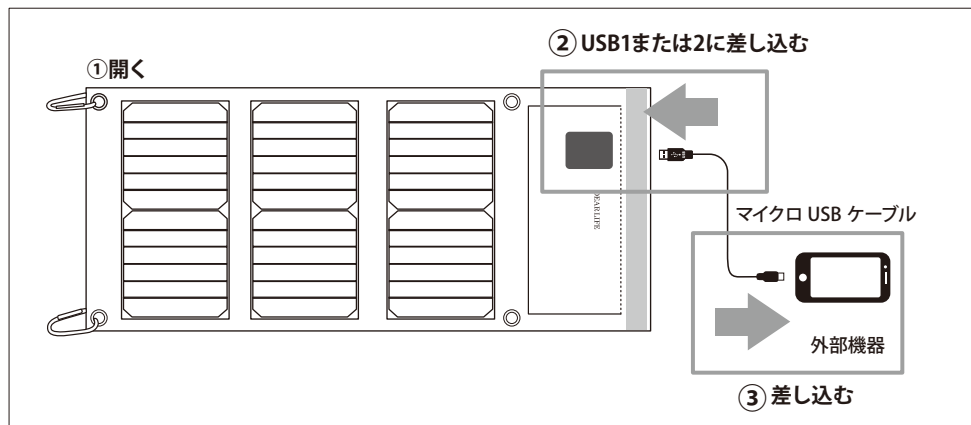

本製品を使って外部機器を充電する(USB1,2)

※充電時間は天候の条件によって異なります。太陽光が少ない条件下では、USB の出力が仕様よりも弱くなる場合があります。
※窓の内側では十分な発電効率を得られない為充電できません。必ず外で充電してください。

①本製品を開きます

② USBのカバーを外し、マイクロUSBケーブルをUSB1または2(5V2.1A)に差し込みます。