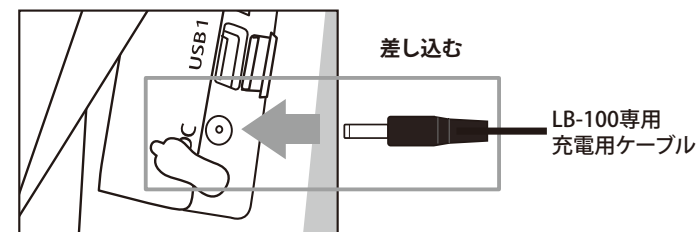

## 各部の名称

## 本製品を使って LB-100 を充電する

※充電時間は天候の条件によって異なります。太陽光が少ない条件下では、記載の充電時間よりも長くなる場合がございます。

※充電中は電源を入れても LB-100 の AC 電源と USB を使用しないでください。

※窓の内側では十分な発電効率を得られない為充電できません。必ず外で充電してください。

- ① 本製品を開きます
- ② DC出力のカバーを外し、LB-100専用充電用ケーブルをDC出力に差し込みます。