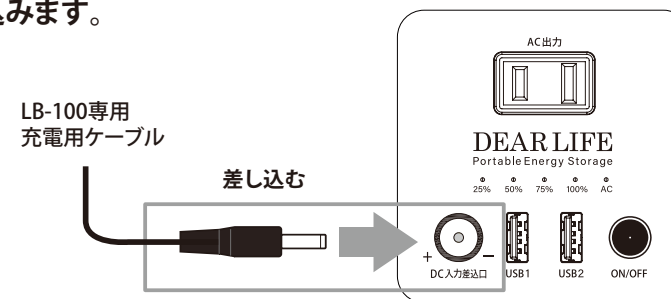

## 各部の名称

## 本製品を使って LB-100 を充電する

※充電時間は天候の条件によって異なります。太陽光が少ない条件下では、記載の充電時間よりも長くなる場合がございます。

※充電中は電源を入れても LB-100 の AC 電源と USB を使用しないでください。

※窓の内側では十分な発電効率を得られない為充電できません。必ず外で充電してください。

- ① 本製品を開きます
- ② DC出力のカバーを外し、LB-100専用充電用ケーブルをDC出力に差し込みます。

- ③ LB-100専用充電用ケーブルの反対側をLB-100のDC入力差込口に差し込みます。

- ④ 本製品のソーラーパネル部分を太陽に当ててください。動作確認用ランプが赤く点灯します。

※本製品は電池残量が空の状態から約8時間で満充電になります。

**動作確認ランプが赤く点滅する場合**  
発電効率が足りない為、発電できません。天候・向き・外に置いているかなどをご確認ください。

**動作確認ランプが点灯も点滅しない場合**  
発電していません。天候・向き・外に置いているかなどをご確認ください。