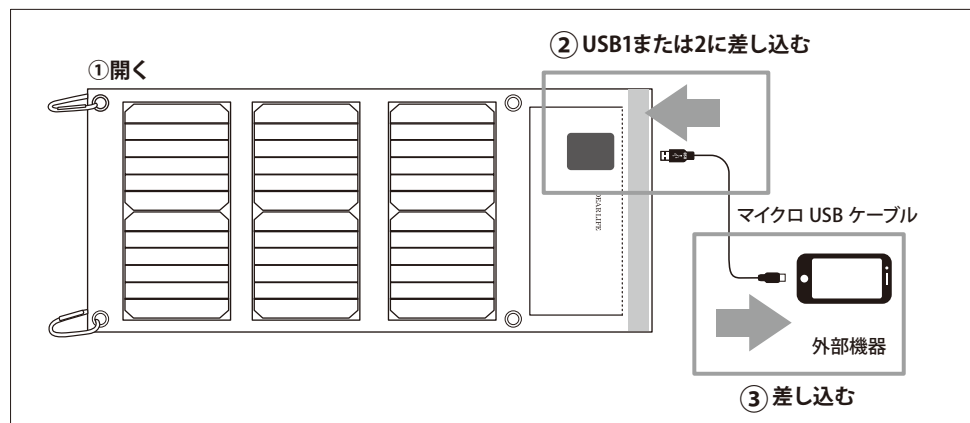

本製品を使って外部機器を充電する(USB1,2)

※充電時間は天候の条件によって異なります。太陽光が少ない条件下では、記載の充電時間よりも長くなる場合がございます。
※窓の内側では十分な発電効率を得られない為充電できません。必ず外で充電してください。

①本製品を開きます

② USBのカバーを外し、マイクロUSBケーブルをUSB1または2 (5V2.1A) に差し込みます。