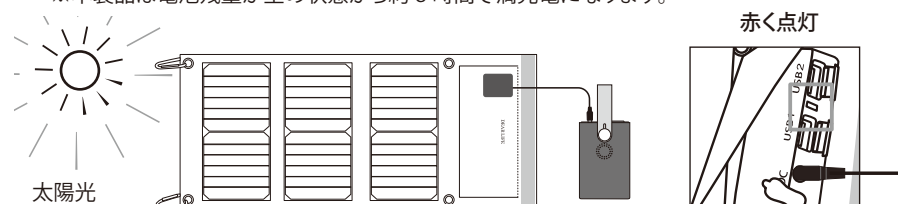

- ④ 本製品のソーラーパネル部分を太陽に当ててください。動作確認用ランプが赤く点灯します。

※本製品は電池残量が空の状態から約8時間で満充電になります。