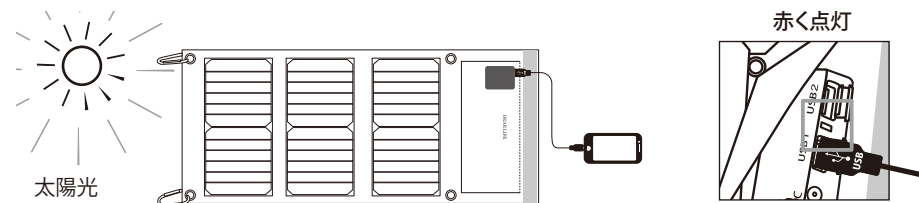

④ 本製品のソーラーパネル部分を太陽に当ててください。
動作確認用ランプが赤く点灯します。