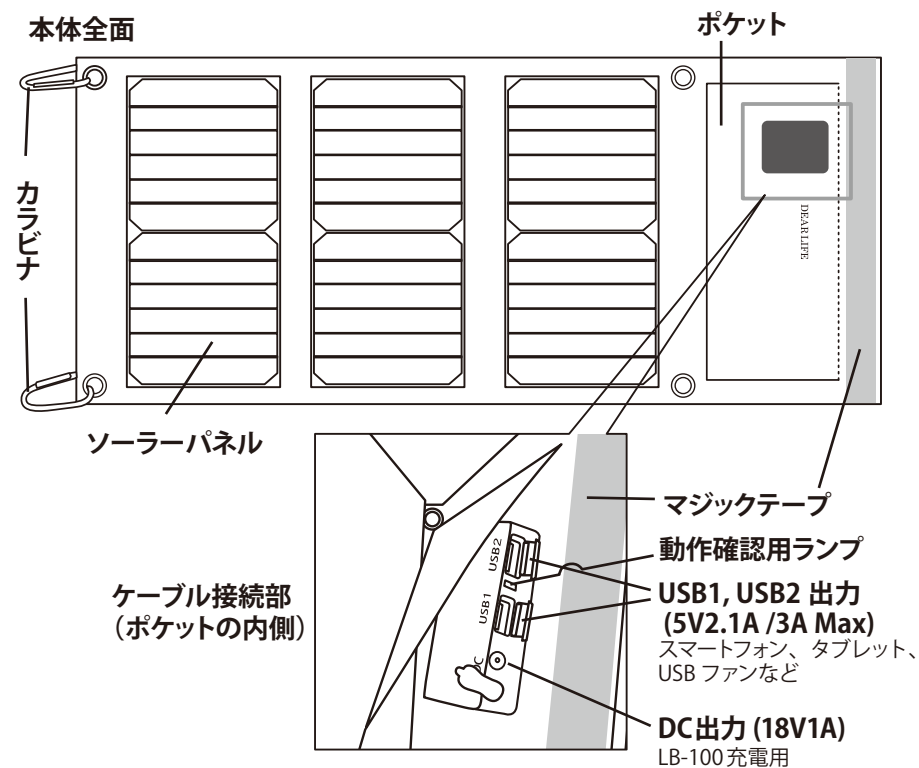

## セット内容

箱を開けたら以下のセット内容を必ずご確認ください。

本体  
カラビナ×2

取扱説明書 (本紙)

LB-100専用 充電用ケーブル×1

マイクロUSBケーブル×1

## 各部の名称