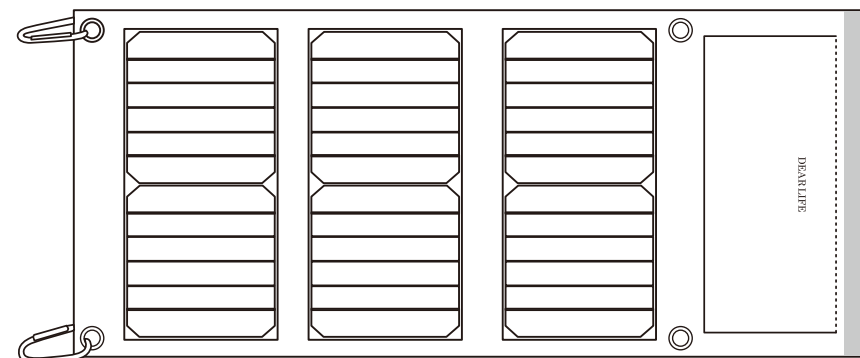

保証とアフターサービス

保証書は必ず「お買い上げ日・お買い上げ店名」などの記入をご確認の上、販売店からお受け取りください。
以下の内容をよくお読みいただいた後、大切に保管してください。

保証書

本商品が故障した場合は、下記に明示した期間、及び条件の下において無料修理あるいは交換をいたします。

商品名	ポータブル蓄電池【エナジープロS】専用ソーラーパネル	商品型番	LBP-21
保証期間	お買い上げ日から1年間(お買い上げ日 年 月 日)		
お買い上げ店			
お客様お名前			
ご住所			
お電話番号			
故障の症状			

無料保証規定

- 正常な状態(取扱説明書に従った状態)で故障した場合には、本体商品を無料で修理又は交換させていただきます。
- 保証期間はお買い上げ日より1年間となります。
- 故障の場合は本保証書に状況をご記入いただき、商品と一緒に送ってください。
- 使用上の誤り、および不当な修理や改造による故障、損傷は保証の対象外となります。
- お買い上げ後の輸送、落下などによる故障、損傷は保証の対象外となります。
- 火災、地震、水害、落雷、その他の天災地変、公害、塩害、異常電圧、指定以外の電源(電圧、電流、周波数)による故障および損傷は保証の対象外となります。
- 保証書にお買い上げの年月日、お買い上げの販売店名の記入がない場合は保証の対象外となります。
- この保証書は日本国内においてのみ有効です。
- この保証書は再発行いたしませんので大切に保管してください。
- ※ 本保証書は保証規定により、無償修理をお約束するもので、これによりお客様の法律上の権利を制限するものではありません。
- ※ お客様の個人情報は、商品に関するご質問や故障の際、お客様と連絡を取るためにのみ使用するものです。
- ※ 商品の仕様および外観は、製品の性能改善等のため予告なく変更する場合がございますので、ご了承ください。
- ※ 本保証書はお客様のご購入の証明になりますので、販売店・日付が入った書類等、購入履歴が分かる控えと一緒に大切に保管してください。
- ※ 本製品は一般家庭用に設計されておりますので、業務用でご使用された際の不具合に関しては、保証の対象外となります。

輸入・総発売元 **株式会社 PIF**

〒230-0051
神奈川県横浜市鶴見区鶴見中央4丁目34-26 ニックハイム鶴見千代田ビル406
TEL : 045-512-4410 / 平日 10:00~17:00 (土日祝は休み)
FAX : 045-873-0304 E-Mail : info@pif.co.jp

DEAR LIFE

ポータブル蓄電池【エナジープロS】
専用ソーラーパネル

型番 **LBP-21**

取扱説明書

使用方法及び修理問い合わせ先

株式会社 **PIF**
(ピーアイエフ)

〒230-0051 神奈川県横浜市鶴見区鶴見中央4丁目34-26
ニックハイム鶴見千代田ビル406

TEL : 045-512-4410 / 平日 10:00~17:00 (土日祝は休み)
FAX : 045-873-0304 E-mail : info@pif.co.jp

この度はDEAR LIFE製品をお買い上げいただき、誠に有難うございます。
製品をご使用前に必ずこの説明書をよくお読みのうえ、正しく安全にお使いください。

お買い上げいただいたレシート、配達された日付のわかる受領書を保証書/取扱説明書とともに大切に保管してください。